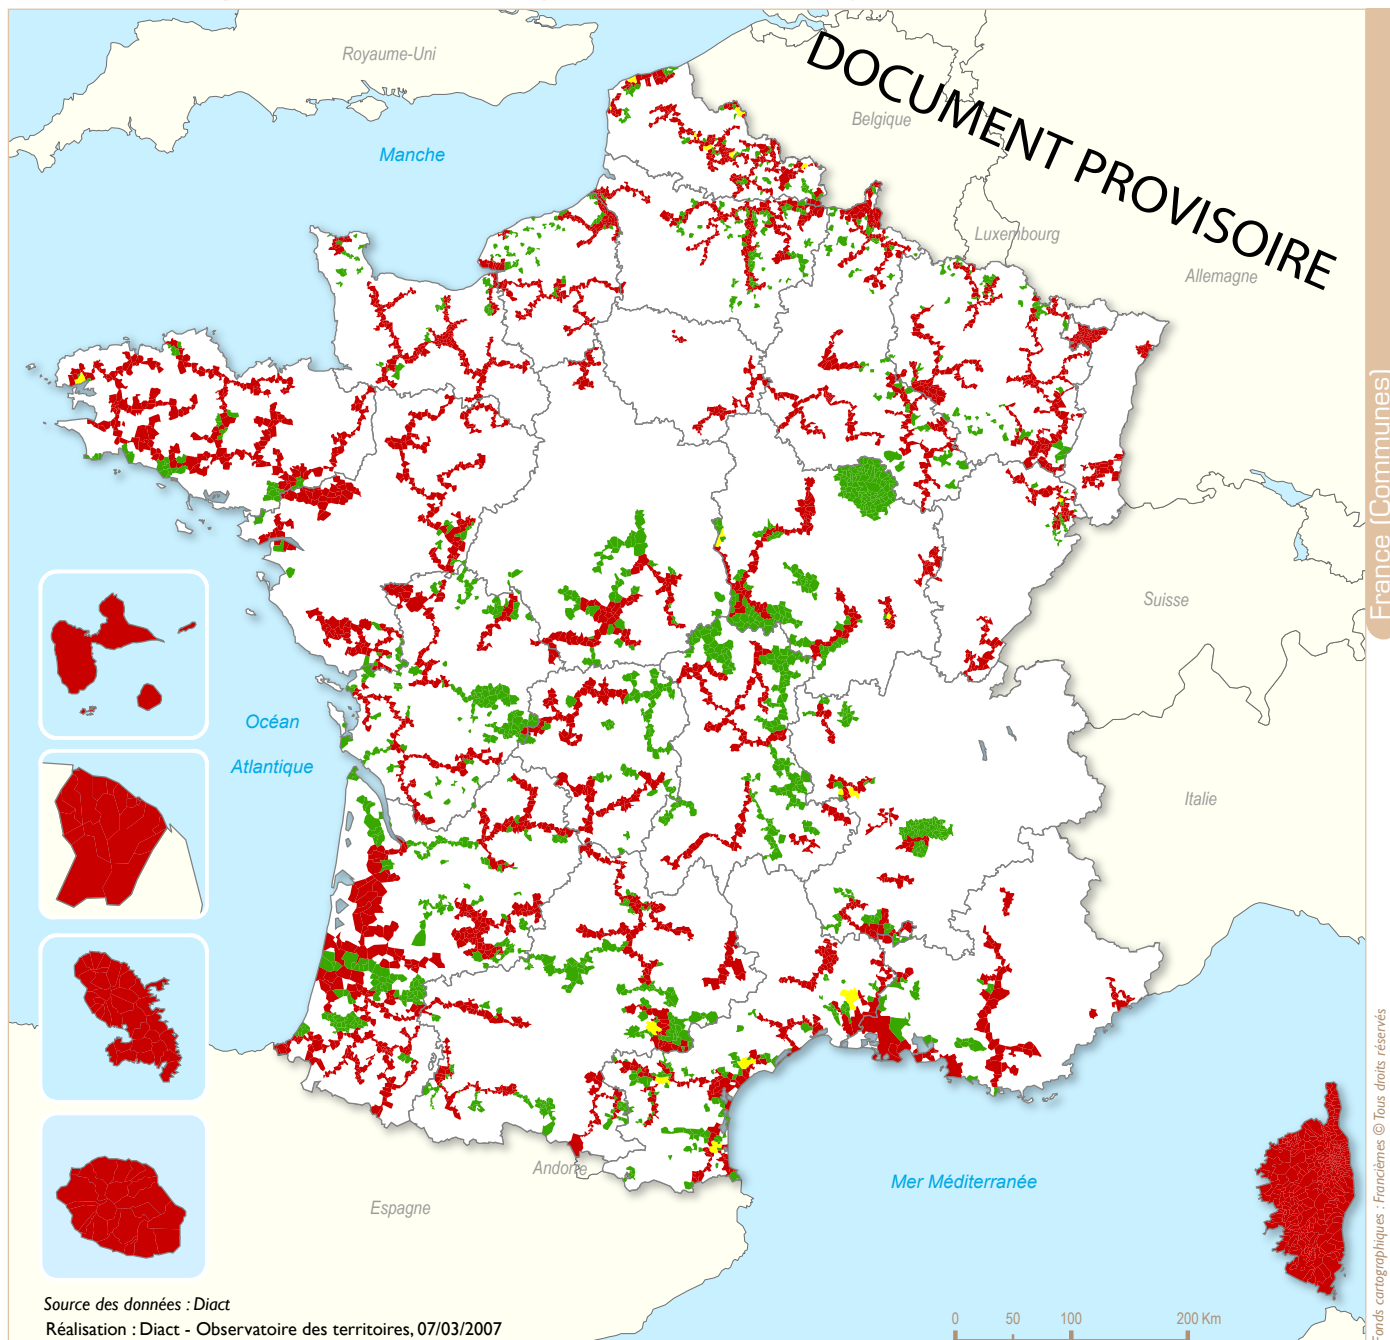

# Carte des zones d'aide à finalité régionale [2007-2013] adoptée par la Commission européenne le 7 mars 2007

En cours de transposition en droit interne (décret en Conseil d'Etat)

**■** Commune éligible aux aides à finalité régionales permanentes [2007-2013]

**■** Commune éligible aux aides à finalité régionales transitoires [2007-2008]

**■** Commune éligible partiellement aux aides à finalité régionales permanentes et partiellement aux aides transitoires

## Avertissements

Les zones présentées sur cette carte ne distinguent pas les territoires intégralement éligibles de ceux partiellement éligibles

Les zones présentées sur cette carte ne distinguent pas les différents types de taux d'aide