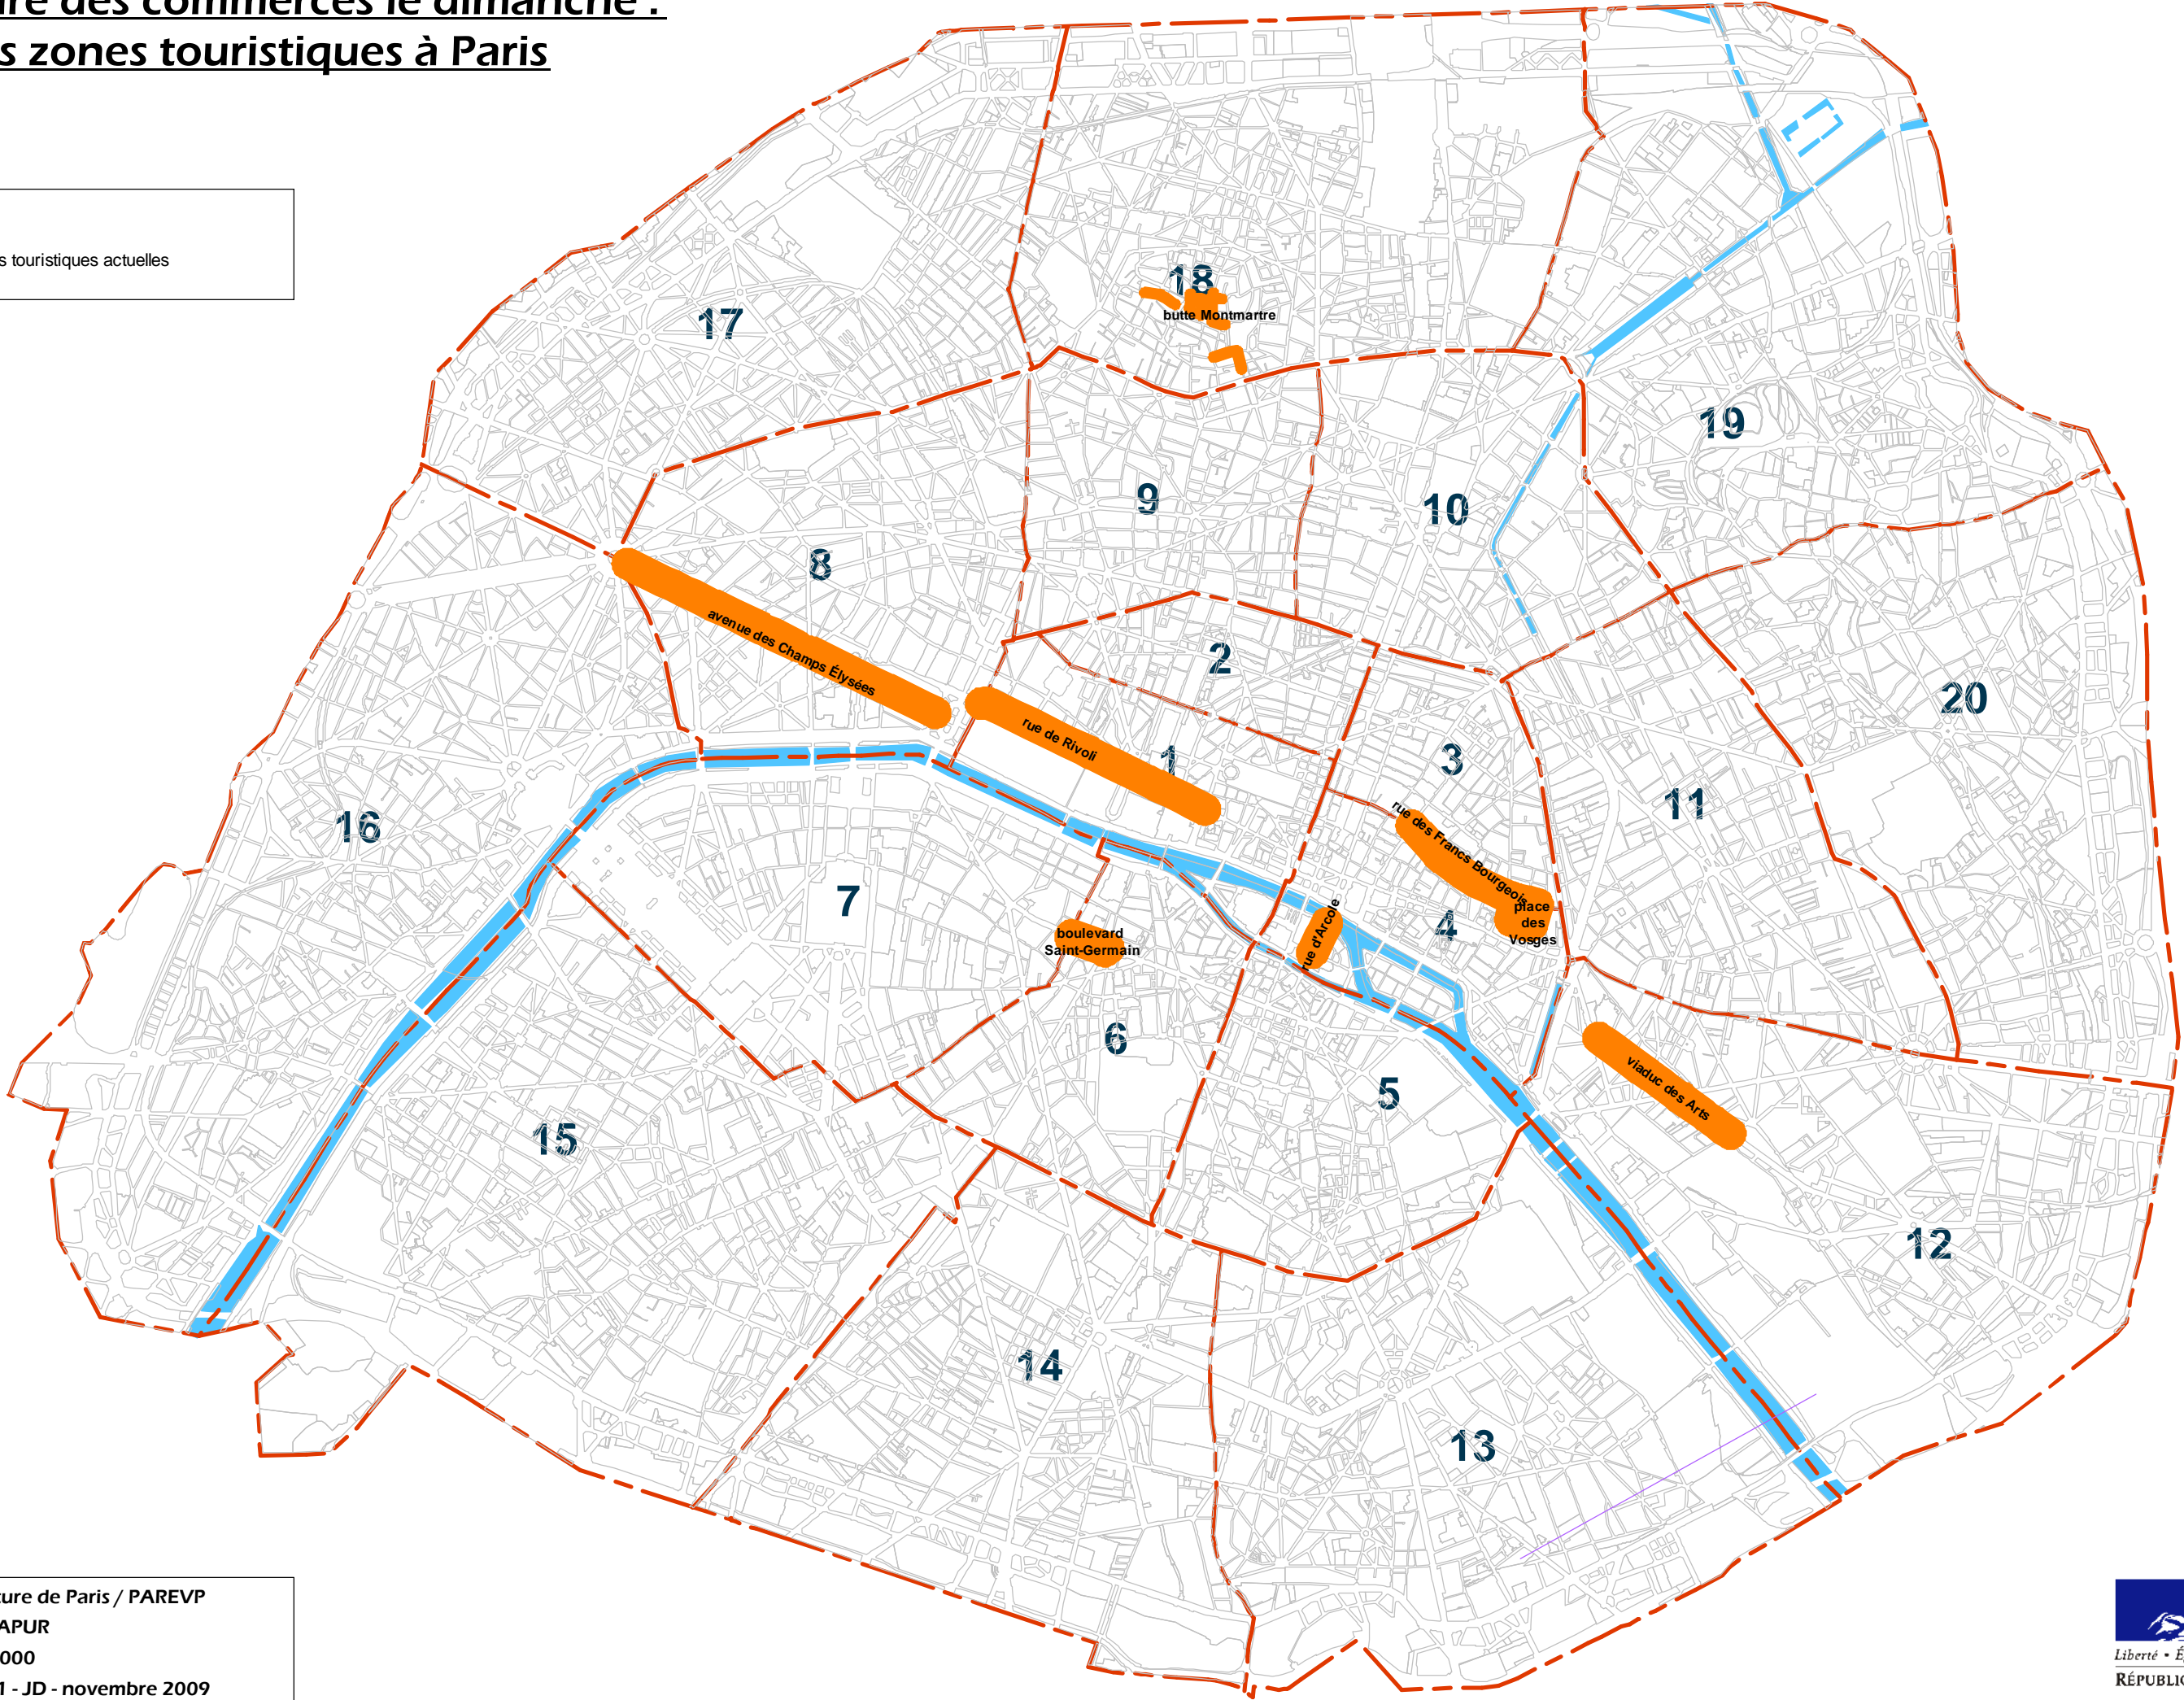

Ouverture des commerces le dimanche : Les zones touristiques à Paris

Légende :
 zones touristiques actuelles

Source : Préfecture de Paris / PAREVP
Fond de plan : APUR
Echelle : 1 / 35 000
DULE - BU - BU1 - JD - novembre 2009
W:\bureau_carto\Travail\travail_dominical_v6.wor